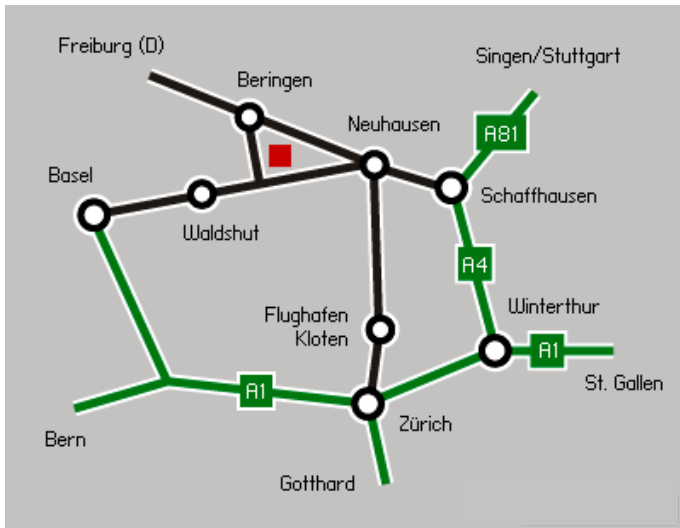

Viele Strassen führen zu FMS-Technik AG

Anfahrt Von Zürich

Autobahn A1 Richtung St. Gallen, Ausfahrt Schaffhausen auf die A4. Dieser folgen bis zur Ausfahrt Schaffhausen-Süd. Von hier aus Richtung Neuhausen/Freiburg i.Br. bis nach Beringen.

Von Basel

Autobahn A3/A1 Richtung Zürich/St. Gallen. Ausfahrt Schaffhausen auf die A4. Dieser folgen bis zur Ausfahrt Schaffhausen-Süd. Von hier aus Richtung Neuhausen/Freiburg i.Br. bis nach Beringen.

Von Singen/Stuttgart

Autobahn A81 bis Autobahnende Gottmadingen. Richtung Schweizer Grenze abbiegen, nach Schaffhausen über die A4 bis zur Ausfahrt Schaffhausen-Süd. Von hier aus Richtung Neuhausen/Freiburg i.Br. bis nach Beringen.

Von Zürich Flughafen

Autobahn A1 Richtung St. Gallen, Ausfahrt Schaffhausen auf die A4. Dieser folgen bis zur Ausfahrt Schaffhausen-Süd. Von hier aus Richtung Neuhausen/Freiburg i.Br. bis nach Beringen.