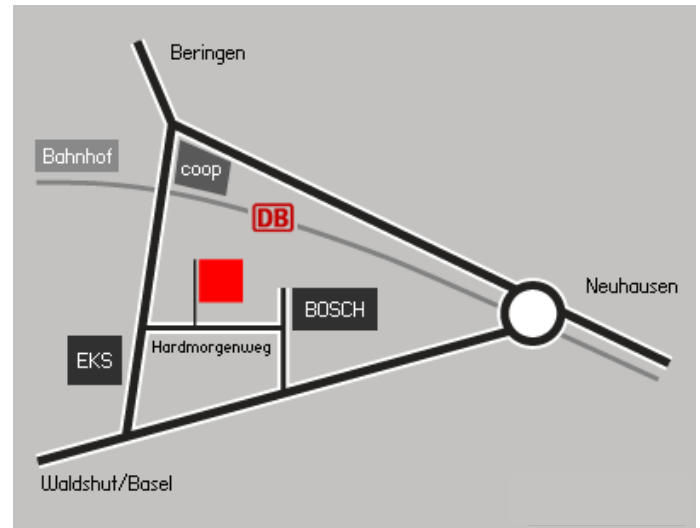

Viele Strassen führen zu FMS-Technik AG

Anfahrt Von Zürich

Autobahn A1 Richtung St. Gallen, Ausfahrt Schaffhausen auf die A4. Dieser folgen bis zur Ausfahrt Schaffhausen-Süd. Von hier aus Richtung Neuhausen/Freiburg i.Br. bis nach Beringen.

Von Basel

Autobahn A3/A1 Richtung Zürich/St. Gallen. Ausfahrt Schaffhausen auf die A4. Dieser folgen bis zur Ausfahrt Schaffhausen-Süd. Von hier aus Richtung Neuhausen/Freiburg i.Br. bis nach Beringen.

Von Singen/Stuttgart

Autobahn A81 bis Autobahnende Gottmadingen. Richtung Schweizer Grenze abbiegen, nach Schaffhausen über die A4 bis zur Ausfahrt Schaffhausen-Süd. Von hier aus Richtung Neuhausen/Freiburg i.Br. bis nach Beringen.

Von Zürich Flughafen

Autobahn A1 Richtung St. Gallen, Ausfahrt Schaffhausen auf die A4. Dieser folgen bis zur Ausfahrt Schaffhausen-Süd. Von hier aus Richtung Neuhausen/Freiburg i.Br. bis nach Beringen.